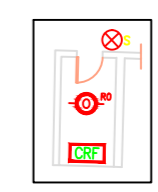

ISTITUTO NAZIONALE PREVIDENZA SOCIALE Sede Regionale Veneto Palazzo Tecnico Edificio VENEZIA	Il Direttore d'Area	Il Progettista
	Area di VERONA	COD. 06 VR 50
Oggetto: Adeg. p. interrato antincendio - Imp. Rilev. Fumi		
Data Novembre 2015	TAVOLA N. 6	Il Progettista arch. E. Oriandi
SCALA 1 : 100		Il Disegnatore arch. E. Oriandi
REVISIONE 0	PIANTA PIANO INTERRATO